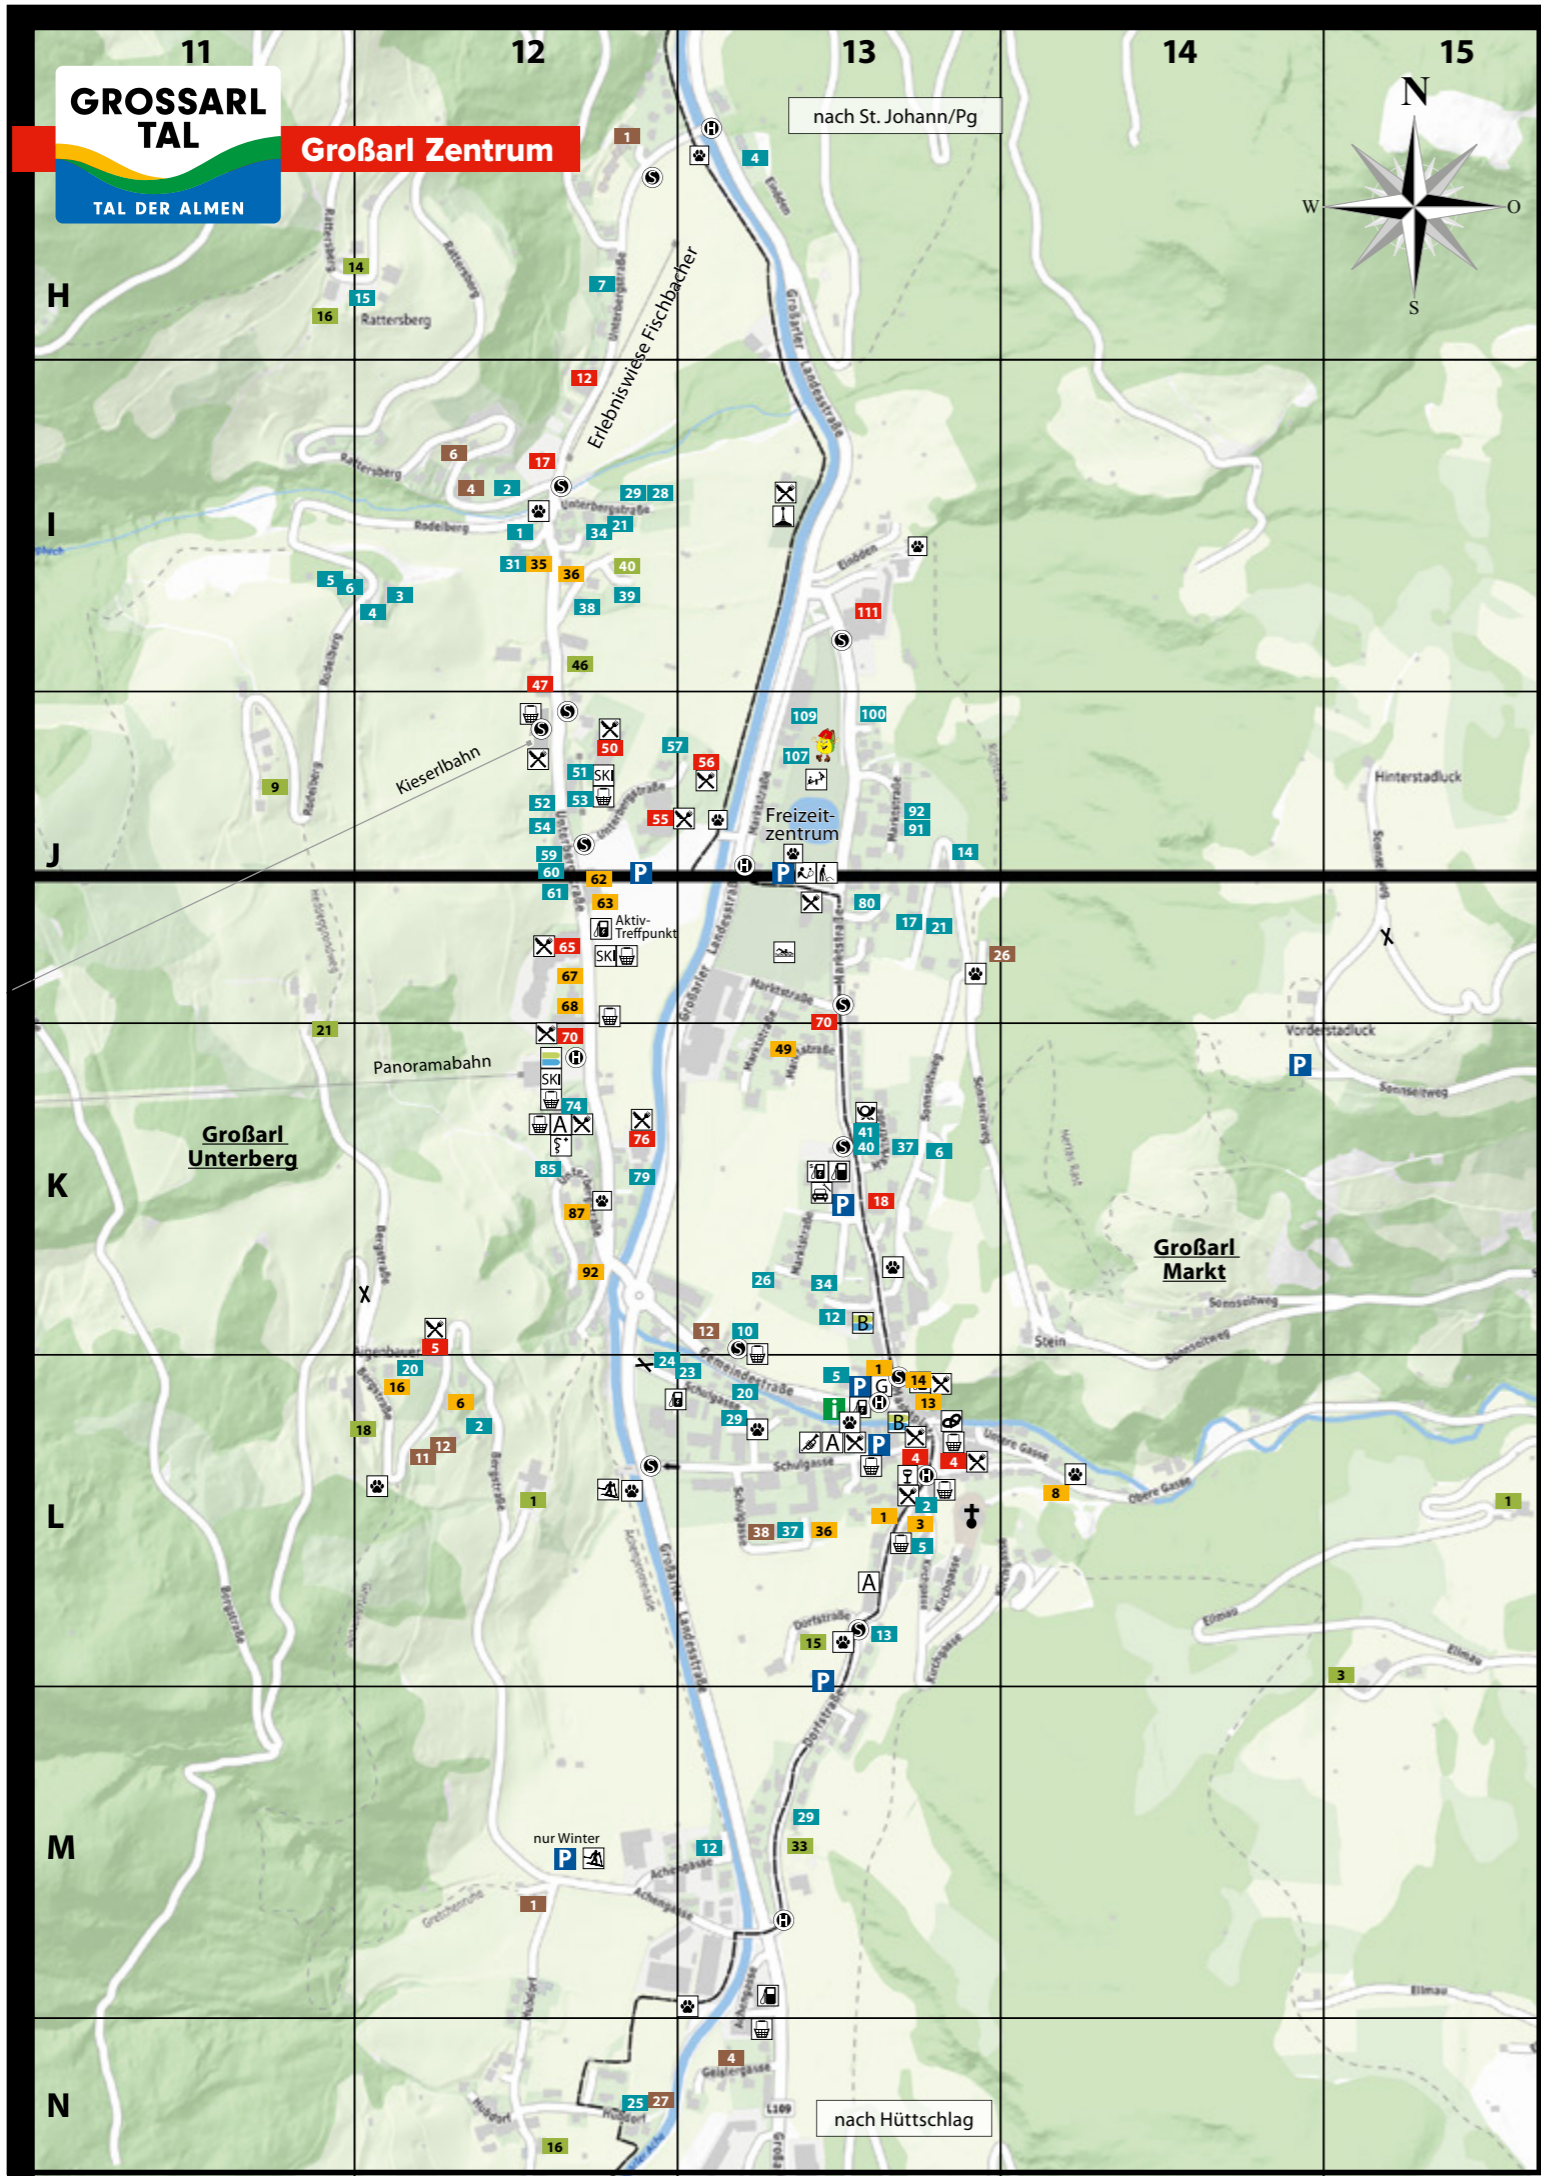

nach St. Johann/Pg

nach Hüttschlag

Legende

- Parkplatz | parking space
- Bus- & Skibushaltestelle | bus- & skibus stop
- KFZ-Werkstätte | car garage
- Restaurant | restaurant
- Stockbahn | stock rink
- Hundestation | dog station
- Skilift | ski lift
- Gewässer | rivers
- Radweg | cycle path
- Straße | street
- Wanderwege | hiking trail
- Information/Tourismusverband | information/tourist office
- Hotels | hotels
- Frühstückspensionen/Privatzimmer | guest houses/B&B
- Zimmer/Ferienwohnungen | guest houses with B&B and apartments
- Bauernhöfe | farms
- Ferienhäuser/Chalets/Skihütten/Camping/Jugendgästehaus/Almhütte | chalets/skihuts/camping/youth hostel/mountain hut

Legende

Apotheke pharmacy	Parkplatz parking space	Tennisplatz tennis court
Arzt/in doctors	Post post office	Skilift ski lift
Bank/Bankomat bank/cash dispenser ATM	Restaurant restaurant	Gewässer rivers
Bankomat cash machine ATM	Schwimmbad swimming pool	Radweg cycle path
Bäckerei bakery	Skischule ski school	Straße street
Bus- & Skibushaltestelle bus- & skibus stop	Skibushaltestelle skibus stop	Wanderwege hiking trail
Gemeindeamt town hall	Start Langlaufloipe start cross-country ski run	Hotels hotels
Information/Tourismusverband Information/tourist office	Stockbahn stock rink	Frühstückspensionen/Privatzimmer guest houses/B&B
KFZ-Werkstätte car garage	Supermarkt/Sportshop supermarket/sport shop	Zimmer/Ferienwohnungen guest houses with B&B and apartments
Hundestation dog station	Tankstelle gas station	Bauernhöfe farms
Kinderspielplatz playground	E-Tankstelle e-fuel station	Ferienhäuser/Chalets/Skihütten/Camping/Jugendgästehaus/Almhütte chalets/skihuts/camping/youth hostel/mountain hut
Minigolf mini golf	E-Superlader e-fuel station super charger	
Musikpavillon bandstand		

TOURISMUSVERBAND GROSSARLTAL