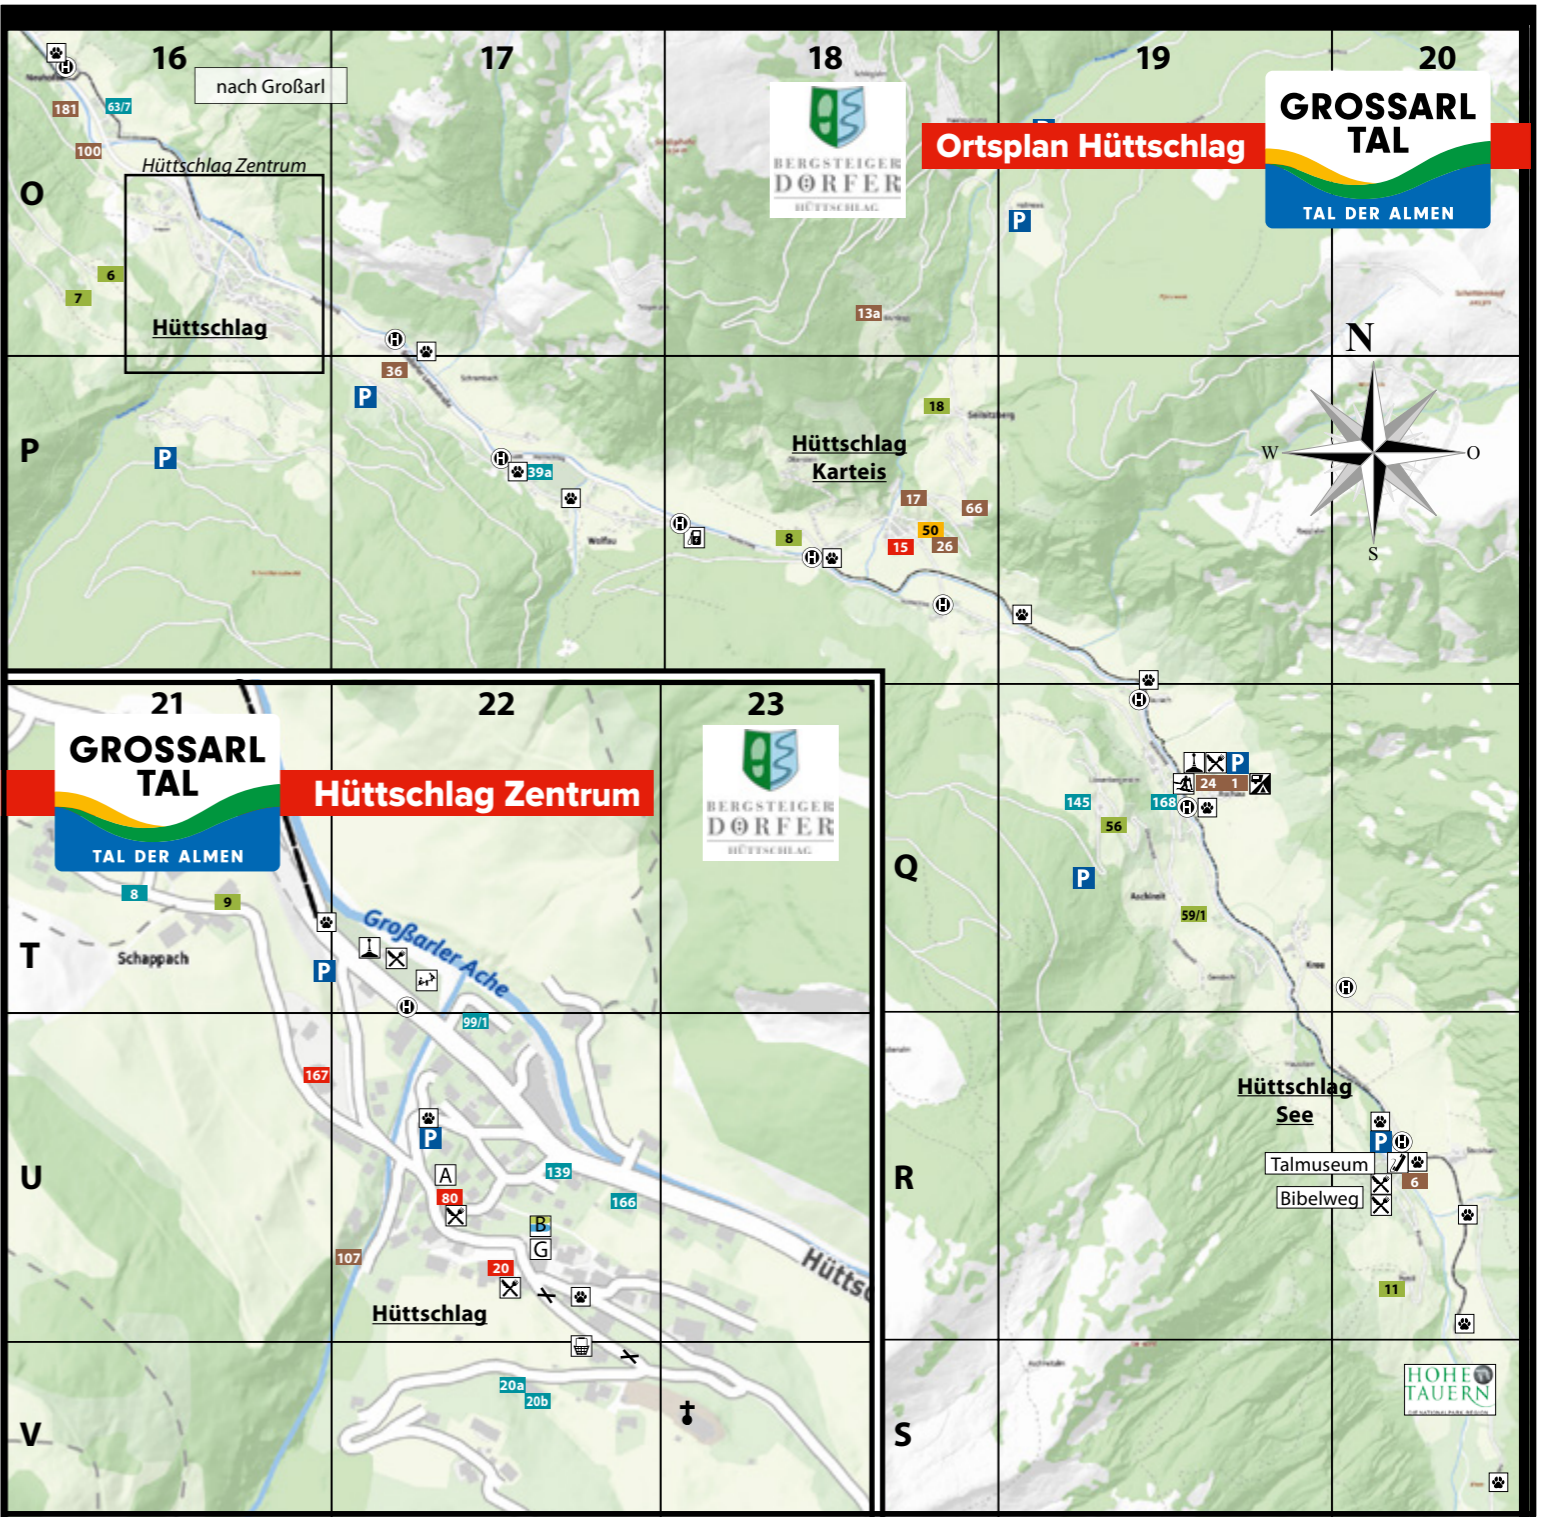

nach St. Johann/Pg

nach Hüttschlag

Legende

- Parkplatz | parking space
- Bus- & Skibushaltestelle | bus- & skibus stop
- KFZ-Werkstätte | car garage
- Restaurant | restaurant
- Stockbahn | stock rink
- Hundestation | dog station
- Skilift | ski lift
- Gewässer | rivers
- Radweg | cycle path
- Straße | street
- Wanderwege | hiking trail
- Information/Tourismusverband | information/tourist office
- Hotels | hotels
- Frühstückspensionen/Privatzimmer | guest houses/B&B
- Zimmer/Ferienwohnungen | guest houses with B&B and apartments
- Bauernhöfe | farms
- Ferienhäuser/Chalets/Skihütten/Camping/Jugendgästehaus/Almhütte | chalets/skihuts/camping/youth hostel/mountain hut

Legende

Apotheke pharmacy	Parkplatz parking space	Tennisplatz tennis court
Arzt/in doctors	Post post office	Skilift ski lift
Bank/Bankomat bank/cash dispenser ATM	Restaurant restaurant	Gewässer rivers
Bankomat cash machine ATM	Schwimmbad swimming pool	Radweg cycle path
Bäckerei bakery	Skischule ski school	Straße street
Bus- & Skibushaltestelle bus- & skibus stop	Skibushaltestelle skibus stop	Wanderwege hiking trail
Gemeindeamt town hall	Start Langlaufloipe start cross-country ski run	Hotels hotels
Information/Tourismusverband Information/tourist office	Stockbahn stock rink	Frühstückspensionen/Privatzimmer guest houses/B&B
KFZ-Werkstätte car garage	Supermarkt/Sportshop supermarket/sport shop	Zimmer/Ferienwohnungen guest houses with B&B and apartments
Hundestation dog station	Tankstelle gas station	Bauernhöfe farms
Kinderspielplatz playground	E-Tankstelle e-fuel station	Ferienhäuser/Chalets/Skihütten/Camping/Jugendgästehaus/Almhütte chalets/skihuts/camping/youth hostel/mountain hut
Minigolf mini golf	E-Superlader e-fuel station super charger	
Musikpavillon bandstand		

TOURISMUSVERBAND GROSSARLTAL